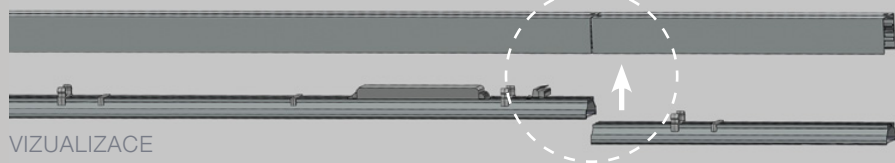

Varianty pro sestavení osvětlovacího systému

VAR. A

možnost průsvitu