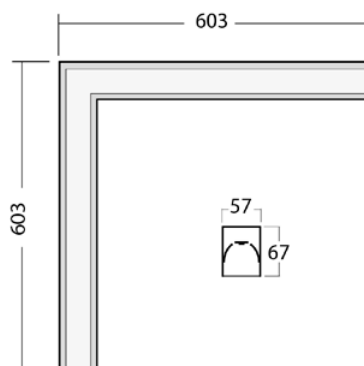

562 mm

842 mm

1122 mm

1402 mm

1682 mm

1962 mm

2242 mm

+

Delší profily pouze v bílé a černé barvě:

3362 mm

4482 mm

Svítidla LIPO, nižší výkonová řada

Obj. kód světelného modulu	Obj. kód Al profilu	Dostupné barvy	Délka (mm)	Příkon svítidla (W)	Sv. tok ze svítidla /840 (lm)	Sv. tok ze svítidla /830 (lm)
04-A00*-10GEE/8x0	04-0101	B, S, W	562	9,9	1120	1050
04-A00*-15GEE/8x0	04-0102	B, S, W	842	14,9	1680	1580
04-A00*-20GEE/8x0	04-0103	B, S, W	1122	19,8	2240	2110
04-A00*-25GEE/8x0	04-0104	B, S, W	1402	24,8	2800	2640
04-A00*-30GEE/8x0	04-0105	B, S, W	1682	29,7	3370	3180
04-A00*-35GEE/8x0	04-0106	B, S, W	1962	34,7	3930	3700
04-A00*-40GEE/8x0	04-0107	B, S, W	2242	39,6	4490	4230
"04-A00*-40GEE/8x0 + 04-A00*-20GEE/8x0"	04-0108	B, W	3362	59,4	6730	6340
2x 04-A00*-40GEE/8x0	04-0109	B, W	4482	79,2	8980	8460