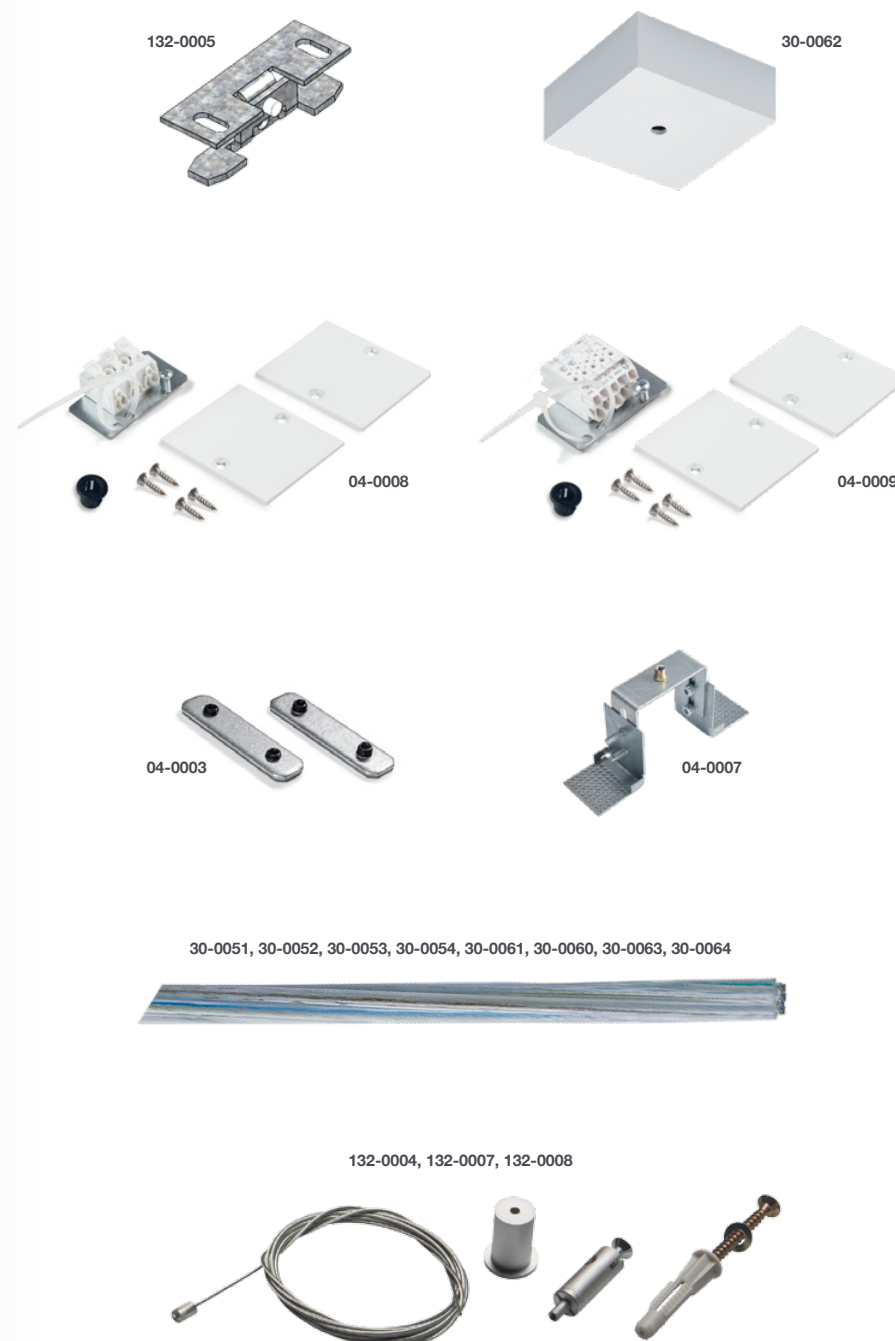

Příslušenství LIPO

Použití	Obj. kód	Popis	Dostupné barvy
Vestavná montáž	04-0007	sada pro vestavbu závěsného profilu jako bezrámečková montáž - 1 ks	F
Odsazená montáž	132-0005	stropní úchyt pro svítidla 132-5xxK - 1 ks*	F
Závěsná montáž	132-0004	lankový závěs 2000mm -1 ks	N
	132-0007	lankový závěs 4000mm -1 ks	N
	132-0008	lankový závěs 6000mm -1 ks	N
	30-0062	kalíšek stropní	B, S, W
	30-0051	kabel 3x0,75 1000mm	K
	30-0052	kabel 4x0,75 1000mm	K
	30-0053	kabel 3x0,75 2000mm	K
	30-0054	kabel 4x0,75 2000mm	K
	30-0061	kabel 5x 0,75 2000mm	K
	30-0060	kabel 5x 0,75 1000mm	K
30-0063	kabel 5x 0,75 4000mm	K	
30-0064	kabel 5x 0,75 6000mm	K	
Spojka	04-0003	spoj přímý	N
Koncovky	04-0008	sada pro nestmívatelné svítidlo obsahuje 2x kovovou koncovku, 1x svorkovnici (3-pólovou), 1x kabelovou průchodku	B, S, W
	04-0009	sada pro stmívatelné svítidlo obsahuje 2x kovovou koncovku, 1x svorkovnici (5-pólovou), 1x kabelovou průchodku	B, S, W
3-fázová lišta	04-0010	závěsný modul pro lištová svítidla; délka 1122mm	B, S, W
	04-0011	závěsný modul pro lištová svítidla; délka 2242mm	B, S, W

* Není nutné použít přisazené montáží přímo ke stropu.