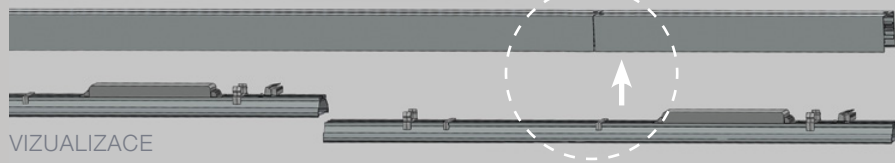

www.halla.cz

Svítidlo LIPO

HALLA / 2017

Lineární LED osvětlovací systém rodiny LIPO obsahuje přisazená, vestavná či závěsná svítidla, která lze použít jako solitéry nebo je díky široké nabídce délek profilů spojovat do dlouhých linií či sestav různých tvarů. Svítidlo je složeno ze samostatného hliníkového profilu a LED světelného modulu. Pomocí jednoduchého systému L-Click se světelný modul zasadí / zacvakne bez montážního nářadí do profilu. Tento systém nejen výrazně ušetří čas, ale i náklady na montáž. Podstatně se také snižuje pravděpodobnost poškození LED zdrojů při instalaci. Pro vysoké nároky na kvalitu systémového osvětlení je také možné instalovat světelné moduly přes spoj svítidel, aby nedocházelo k průsvitu ve spojích. Světelný modul a profil jsou nabízeny jako 2 samostatné katalogové položky. Proto je svítidlo ideální pro skladové zásoby.

* Není nutné použít přisazené montáží přímo ke stropu.

Varianty pro sestavení osvětlovacího systému

VAR. A

možnost průsvitu

VIZUALIZACE

VAR. B

bez průsvitu

VIZUALIZACE