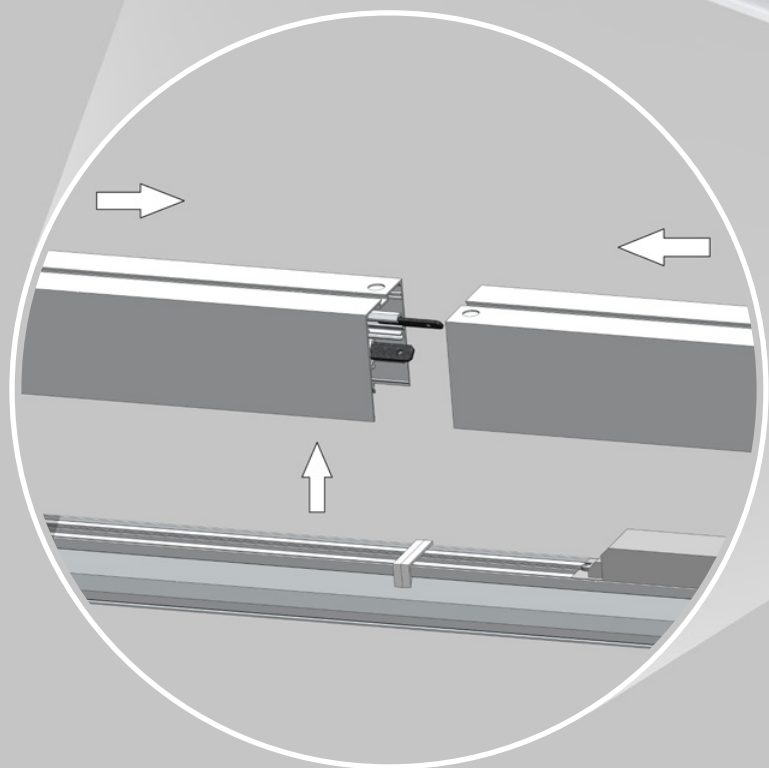

L-Click

Instalace

- ✓ Jednoduchá
- ✓ Rychlá
- ✓ Úsporná