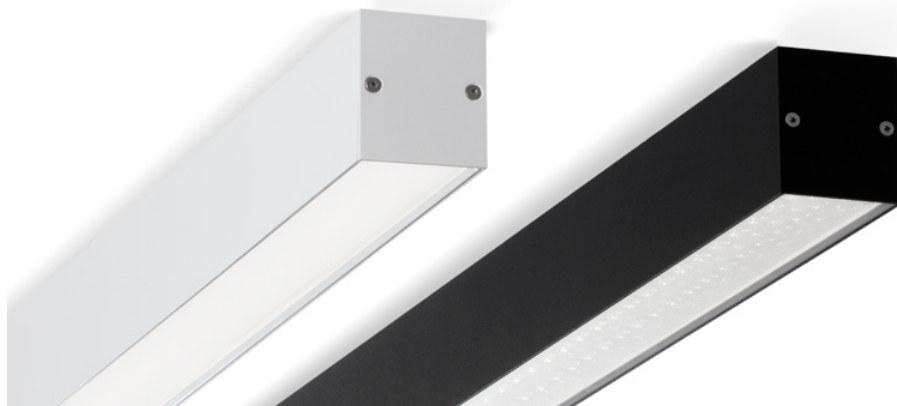

Příslušenství LIPO

Použití	Obj. kód	Popis	Dostupné barvy
Vestavná montáž	04-0007	sada pro vestavbu závěsného profilu jako bezrámečková montáž - 1 ks	F
Odsazená montáž	132-0005	stropní úchyt pro svítidla 132-5xxK - 1 ks*	F
Závěsná montáž	132-0004	lankový závěs 2000mm -1 ks	N
	132-0007	lankový závěs 4000mm -1 ks	N
	132-0008	lankový závěs 6000mm -1 ks	N
	30-0062	kalíšek stropní	B, S, W
	30-0051	kabel 3x0,75 1000mm	K
	30-0052	kabel 4x0,75 1000mm	K
	30-0053	kabel 3x0,75 2000mm	K
	30-0054	kabel 4x0,75 2000mm	K
	30-0061	kabel 5x 0,75 2000mm	K
	30-0060	kabel 5x 0,75 1000mm	K
30-0063	kabel 5x 0,75 4000mm	K	
30-0064	kabel 5x 0,75 6000mm	K	
Spojka	04-0003	spoj přímý	N
Koncovky	04-0008	sada pro nestmívatelné svítidlo obsahuje 2x kovovou koncovku, 1x svorkovnici (3-pólovou), 1x kabelovou průchodku	B, S, W
	04-0009	sada pro stmívatelné svítidlo obsahuje 2x kovovou koncovku, 1x svorkovnici (5-pólovou), 1x kabelovou průchodku	B, S, W
3-fázová lišta	04-0010	závěsný modul pro lištová svítidla; délka 1122mm	B, S, W
	04-0011	závěsný modul pro lištová svítidla; délka 2242mm	B, S, W

* Není nutné použít přisazené montáží přímo ke stropu.