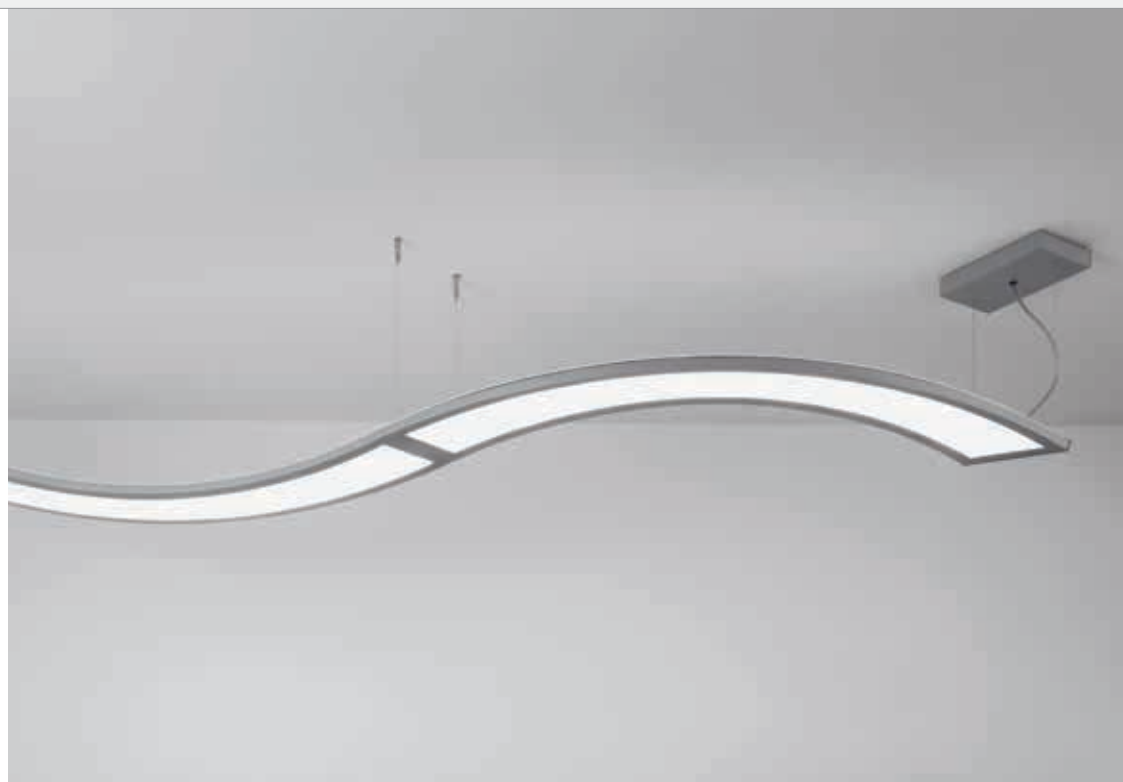

základní modul

www.halla.cz/unda-s

Osvětlovací systém

Unda-S

Rob van Beek vymyslel designové svítidlo Unda-S, když seděl na pobřeží a díval se na moře. Trojrozměrné LED osvětlení dostalo unikátní tvar mořské vlny, kterou jsme vyrobili z ohnutého hliníkového plechu a přidali k ní difuzor, což zapříčinilo skvělou propustnost a rozptýlení světla. Máte možnost využít větší počet svítidel samostatně nebo i v systému několika jdoucích za sebou a případně jich spojit rovnou šest do kruhu. Kreativní koncept svítidla Unda-S si hraje s designovou volností. Ze spodní a vrchní vlny vytvoříte řadu trojrozměrných sestav kruhů, vln a jiných tvarů. Unda-S zpestří interiér restaurací nebo barů, dále recepce, kanceláře, banky či obývací pokoje.

Design: Rob van Beek

Typ montáže

Vyzařování

Barvy

Rozměry
(d × š × v mm)
1345 × 406 × 144

Materiál
hliník

Optický systém
nepřímá složka – opálový difuzor
opálový difuzor

Zapojení
ON/OFF
DALI