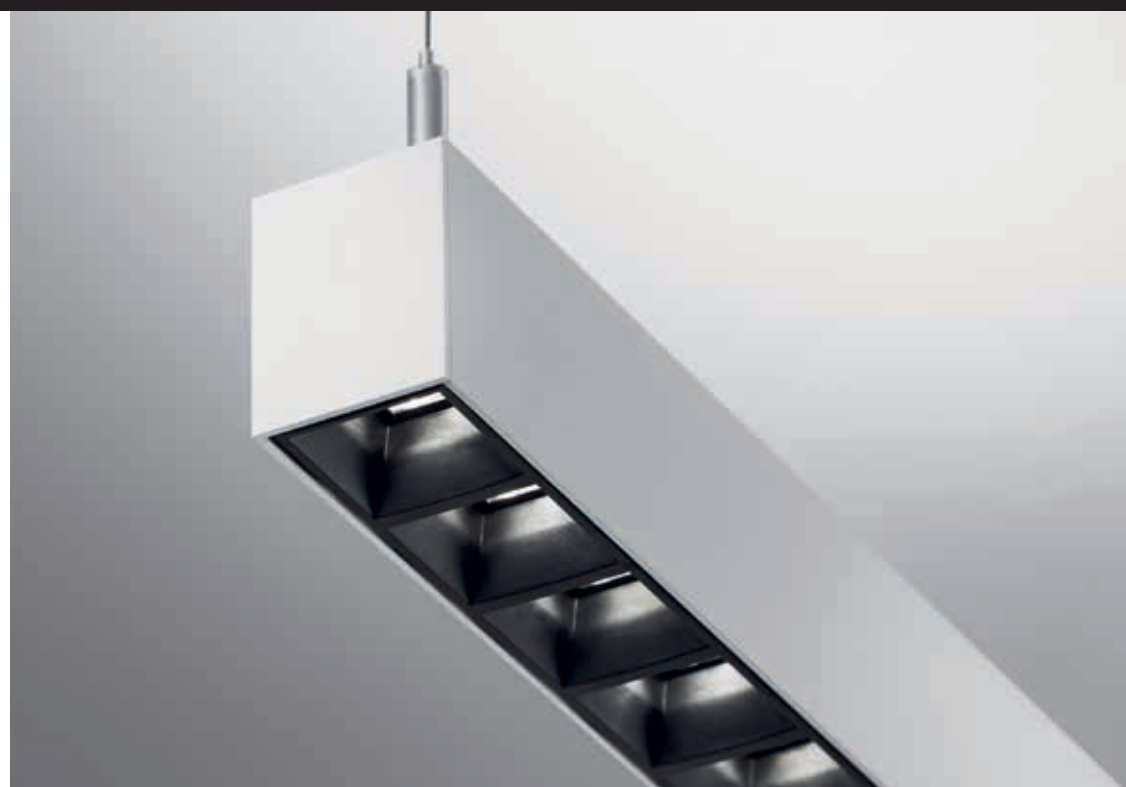

www.halla.cz/ineli

Samostatná svítidla

Ineli

Závěsné svítidlo s transparentním optickým systémem, dvěma světelnými toky a výškou pouhých 27 mm, které nejlépe poslouží v kanceláři. Svítidlo Ineli s přímo-nepřímým typem vyzařování vás upoutá nízkým hliníkovým profilem, který tvoří rám svítící plochy. Jeho perfektní technické vlastnosti dokáží zpříjemnit každou zasedací místnost, neformální kavárnu či relaxační zónu. Díky napájení po závěsných lankách není třeba přívodní kabel. Svítidlo lze zavěsit rovně, nebo v libovolném úhlu, což dodá prostoru dojem jedinečnosti a vzdušnosti. Navíc je možné ho perfektně kombinovat se stojací verzí, tedy svítidlem Sineli.

www.halla.cz/lina45

Samostatná svítidla

Lina45

Svítidla Lina45 s přímo-nepřímým typem vyzařování jsou vyrobena z hliníkového profilu a nabízíme je v závěsné variantě. Ve spodní části svítidla jsou umístěny optické komponenty, v horní části se nachází elektrické komponenty a nepřímá část LED světelných zdrojů. Svítidlo Lina45 můžete zakoupit ve verzi s optickou čočkou v kombinaci s plastovou mřížkou, díky čemuž se svítidla nejvíce hodí do kanceláří nebo prostor s obdobně vysokým nárokem na zabránění oslnění. Dále nabízíme variantu s opálovým krytem nebo mikroprismatickou optikou. U svítidel si můžete vybrat, zda dáte přednost kovovým koncovkám, nebo těm plastovým bez viditelných šroubů.

1973 × 47 × 59

2253 × 47 × 59

d +100 mm

Pro jiné rozměry
nebo tvary – Lina45-S

170

Materiál

hliník
plast

Optický systém