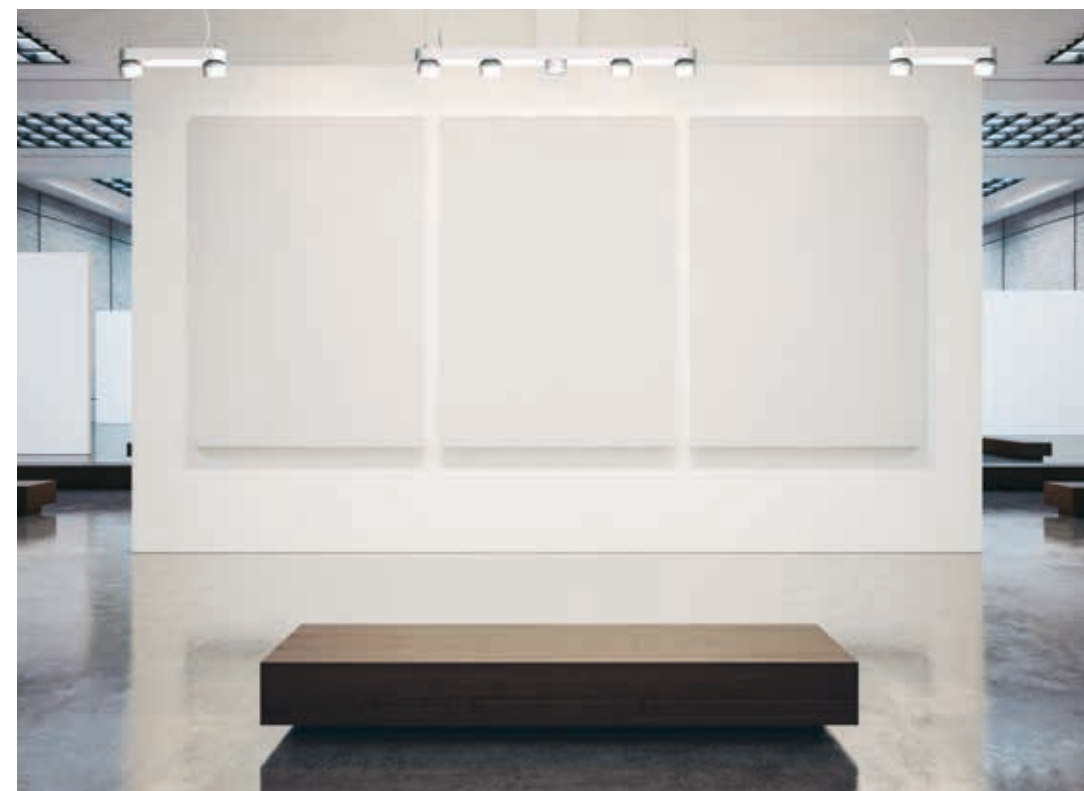

Typ montáže

Vyzařování

Barvy

Rozměry

reflektor:
($\varnothing$ × v mm)

95 × 50

85 × 200

základna:
(d × š × v mm)

420 × 85 × 92

720 × 85 × 92

1020 × 85 × 92

Materiál

hliník

Optický systém

reflektor
transparentní plexi
difusor

Halla Smart

Bluetooth ovládání

Zapojení

ON/OFF

DALI

Příslušenství

lineární optika

difuzní fólie

vyměnitelný reflektor

elektrická jednotka