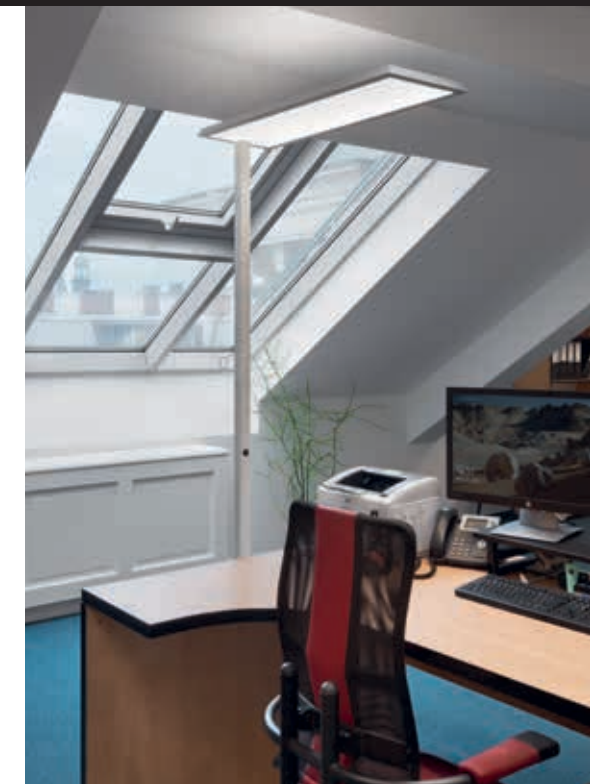

Typ montáže

Vyzařování

Barvy

Rozměry

(d × š × v mm)

920 × 360 × 1950

920 × 360 × 1350

Materiál

hliník

ocel

Optický systém

mikroprisma

Halla Smart

Bluetooth ovládání

čidlo

Zapojení

ON/OFF

stmívání tlačítkem