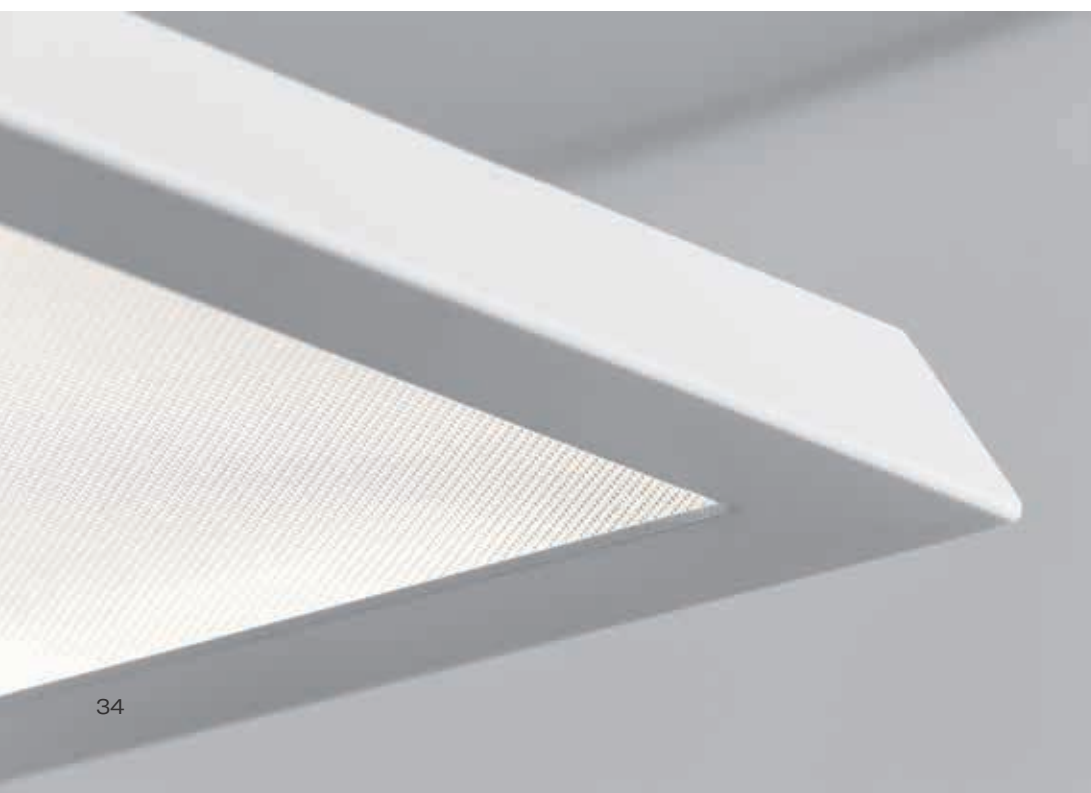

Typ montáže

Vyzařování

Barvy

Rozměry
(d × š × v mm)
594 × 594 × 27
1194 × 294 × 27

Materiál
hliník

Optický systém
Mikroprisma

Zapojení
ON/OFF
DALI