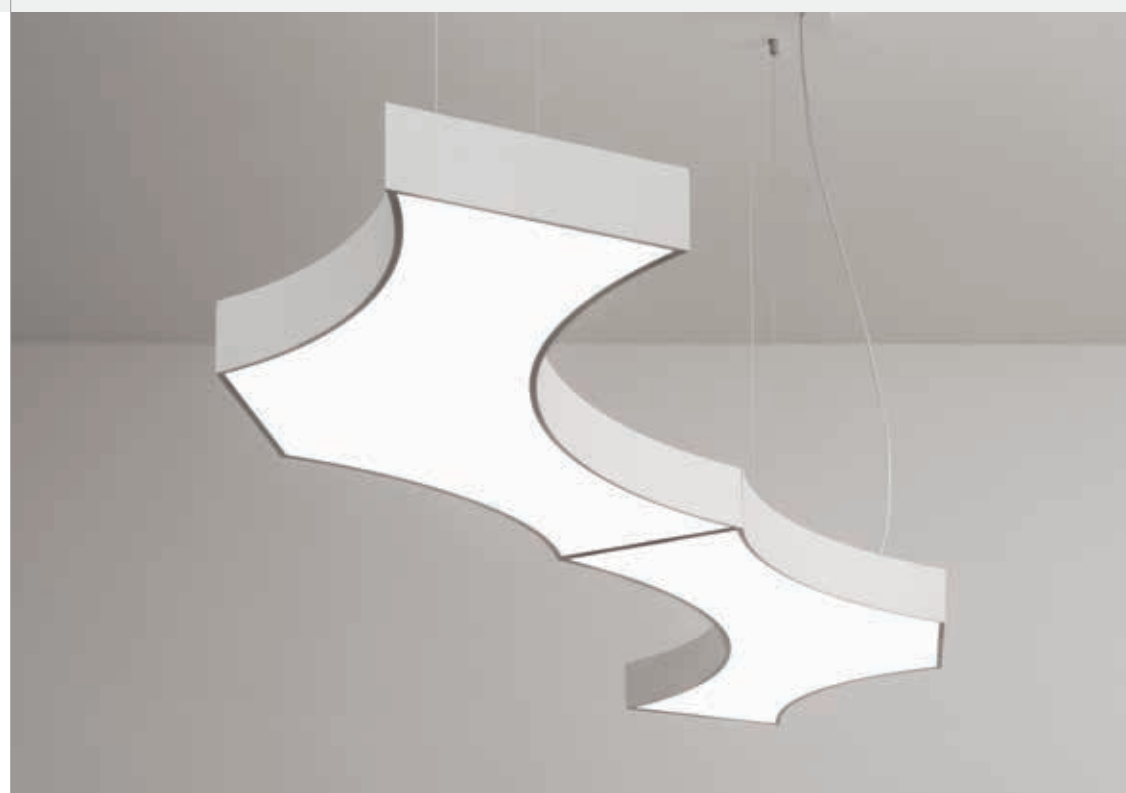

základní modul

www.halla.cz/unda-s

Osvětlovací systém

Unda-S

Rob van Beek vymyslel designové svítidlo Unda-S, když seděl na pobřeží a díval se na moře. Trojrozměrné LED osvětlení dostalo unikátní tvar mořské vlny, kterou jsme vyrobili z ohnutého hliníkového plechu a přidali k ní difuzor, což zapříčinilo skvělou propustnost a rozptýlení světla. Máte možnost využít větší počet svítidel samostatně nebo i v systému několika jdoucích za sebou a případně jich spojit rovnou šest do kruhu. Kreativní koncept svítidla Unda-S si hraje s designovou volností. Ze spodní a vrchní vlny vytvoříte řadu trojrozměrných sestav kruhů, vln a jiných tvarů. Unda-S zpestří interiér restaurací nebo barů, dále recepce, kanceláře, banky či obývací pokoje.