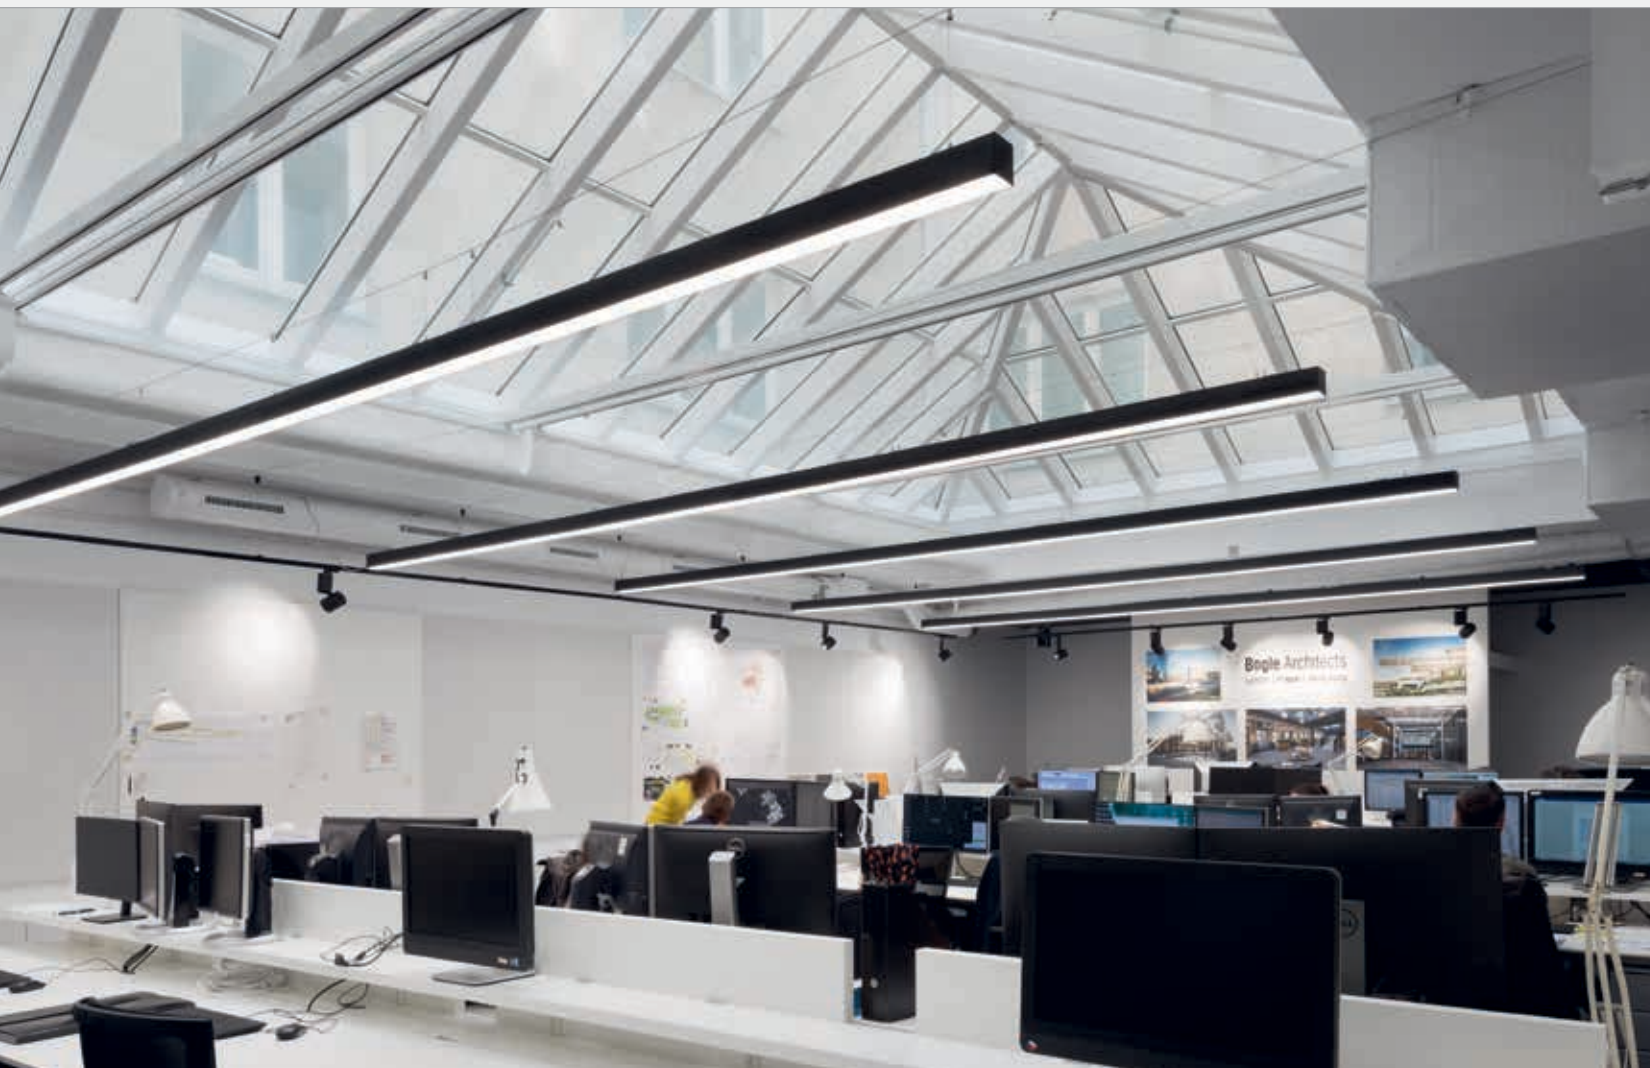

www.halla.cz/lipo35-s

Osvětlovací systém

Lipo35-S

Lineární systémová svítidla rodiny Lipo35-S mají jeden z nejtenčích profilů z naší nabídky. Svítidla s přímým typem vyzařování můžete zavěsit, přisadit, vestavět do stropu nebo umístit na stěnu. V každém případě můžete napojit svítidla do řady za sebou a vytvořit tak ideální délku podle vašich potřeb. Díky možnosti vysunutého či zasunutého opálového difuzoru můžete vybrat ideální kombinaci různých variant svítidla do konkrétního interiéru. Lipo35-S najde uplatnění v podstatě ve všech prostorech, zejména však v těch společenských, veřejných a obchodních. Svítidla s vysunutým difuzorem výrazně rozptýlí světlo do prostoru a pomohou tak zjemnit kompletně celou vizuální scénu.