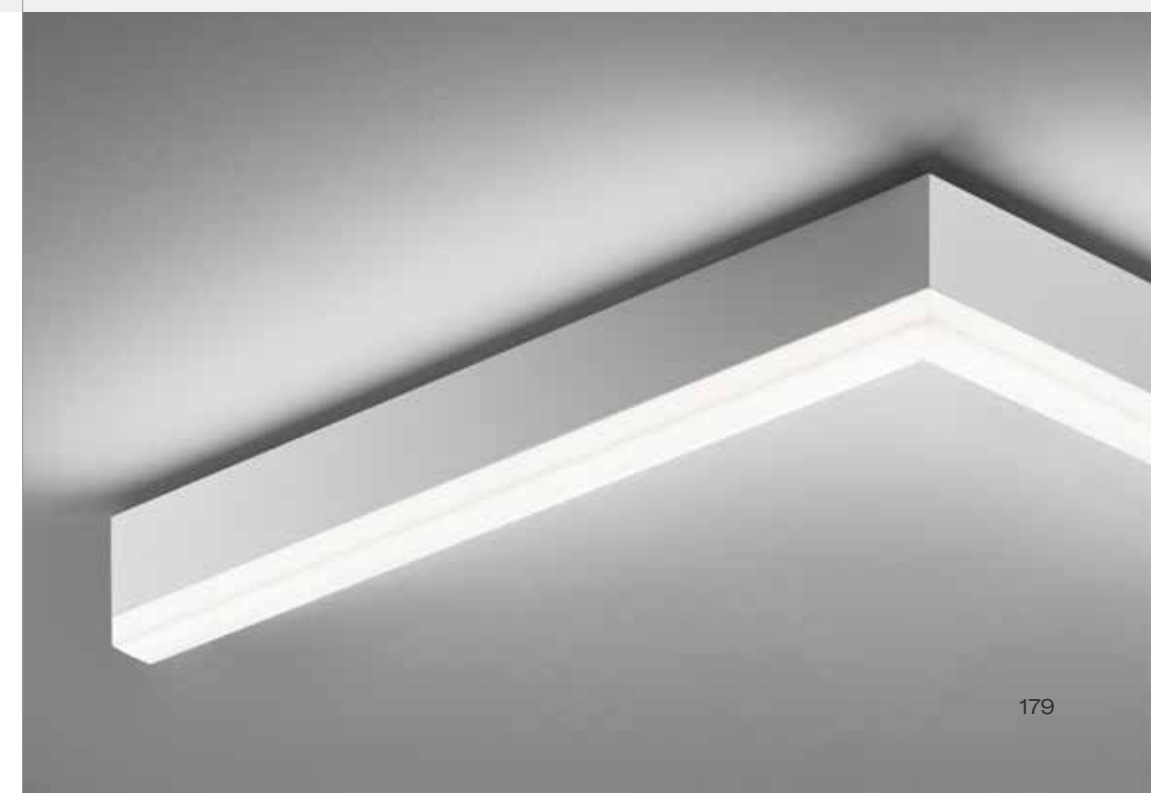

Lipo35-S

Lineární systémová svítidla rodiny Lipo35-S mají jeden z nejtenčích profilů z naší nabídky. Svítidla s přímým typem vyzařování můžete zavěsit, přisadit, vestavět do stropu nebo umístit na stěnu. V každém případě můžete napojit svítidla do řady za sebou a vytvořit tak ideální délku podle vašich potřeb. Díky možnosti vysunutého či zasunutého opálového difuzoru můžete vybrat ideální kombinaci různých variant svítidla do konkrétního interiéru. Lipo35-S najde uplatnění v podstatě ve všech prostorech, zejména však v těch společenských, veřejných a obchodních. Svítidla s vysunutým difuzorem výrazně rozptýlí světlo do prostoru a pomohou tak zjemnit kompletně celou vizuální scénu.