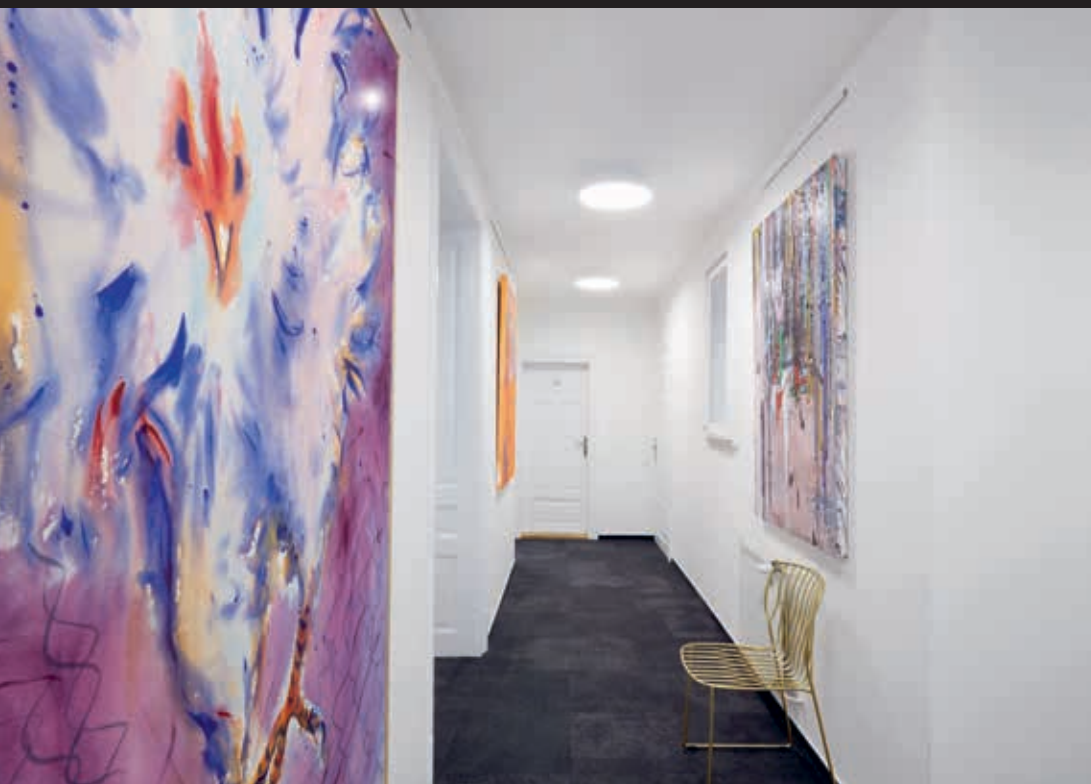

www.halla.cz/puri

Samostatná svítidla

Puri

Přemýšleli jsme, jak dosáhnout naprosté designové čistoty. A tak vznikla rodina vestavných kruhových svítidel Puri. Vyberte si mezi rámečkovou a bezrámečkovou verzí. Namontujete ji přímo do stropu bez kabelů nebo zavěšení. Rámečková varianta má velkou výhodu ve své velmi jednoduché montáži i demontáži. Díky různým průměrům svítidel vytvoříte na stropě kombinace, které budou nejlépe vyhovovat potřebám obchodních prostor, kanceláří, hotelů či chodeb. Puri splyne s interiérem a také se hravě kombinuje s dalšími rodinami kruhových svítidel.