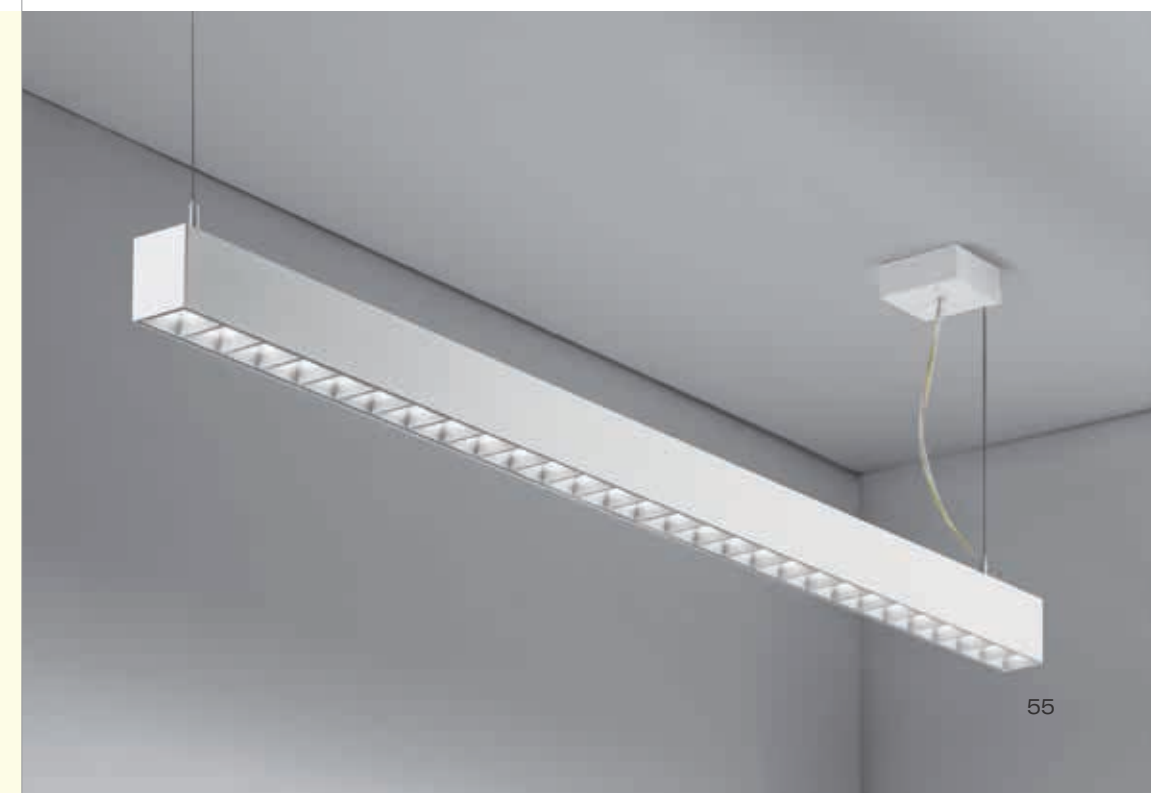

Lipo45

Svítidla Lipo45 s přímým typem vyzařování jsou vyrobena z hliníkového profilu a nabízíme je v přisazené a závěsné variantě. Zakoupit je můžete ve verzi s optickou čočkou v kombinaci s plastovou mřížkou, díky čemuž se svítidla nejvíce hodí do kanceláří nebo prostor s obdobně vysokým nárokem na zabránění oslnění. Dále nabízíme variantu s opálovým krytem nebo mikroprismatickou optikou. U svítidel si můžete vybrat, zda dáte přednost kovovým koncovkám, nebo těm plastovým bez viditelných šroubů.