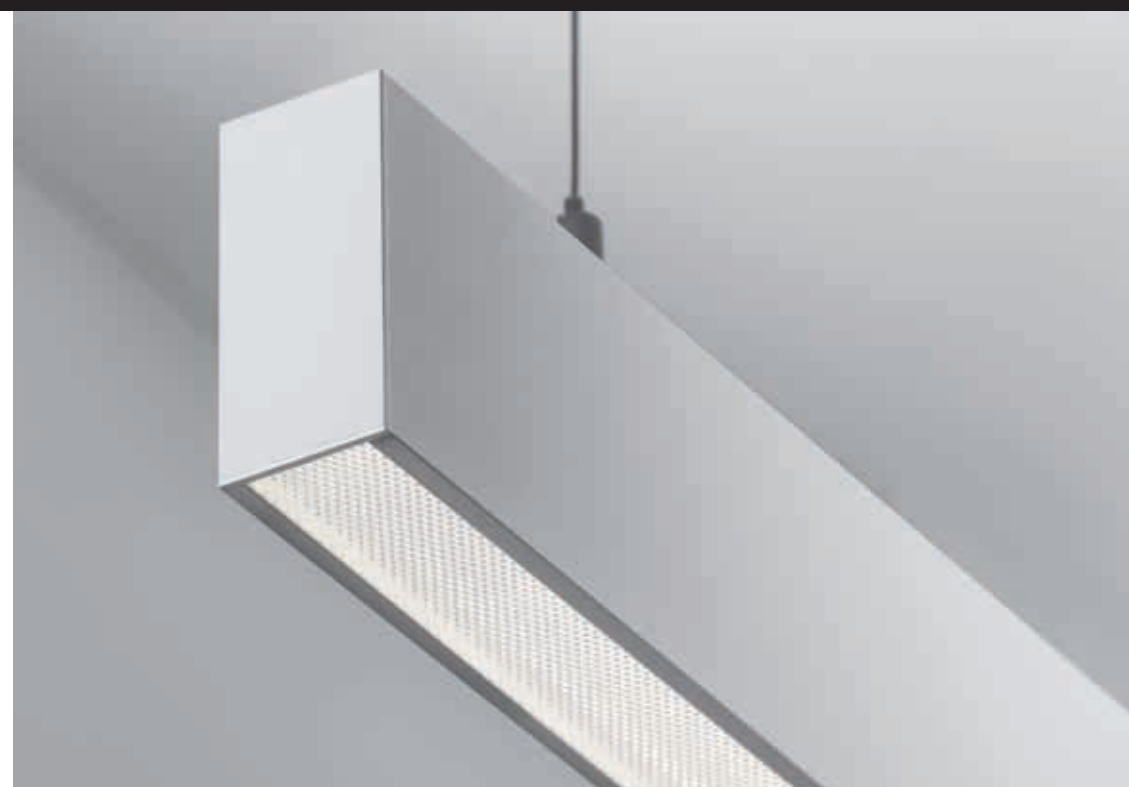

Typ montáže

Vyzařování

Barvy

Rozměry

(d × š × v mm)

1131 × 28 × 61

1412 × 28 × 61

1692 × 28 × 61

1973 × 28 × 61

2253 × 28 × 61

d +100 mm

Materiál

hliník

plast

Optický systém

nepřímá složka – opálový difuzor

plastová mřížka s nízkým UGR

opálový difuzor

Halla Smart

Bluetooth ovládání

čidlo

Zapojení

ON/OFF

DALI

www.halla.cz/lina45

Samostatná svítidla

Lina45

Svítidla Lina45 s přímo-nepřímým typem vyzařování jsou vyrobena z hliníkového profilu a nabízíme je v závěsné variantě. Ve spodní části svítidla jsou umístěny optické komponenty, v horní části se nachází elektrické komponenty a nepřímá část LED světelných zdrojů. Svítidlo Lina45 můžete zakoupit ve verzi s optickou čočkou v kombinaci s plastovou mřížkou, díky čemuž se svítidla nejvíce hodí do kanceláří nebo prostor s obdobně vysokým nárokem na zabránění oslnění. Dále nabízíme variantu s opálovým krytem nebo mikroprismatickou optikou. U svítidel si můžete vybrat, zda dáte přednost kovovým koncovkám, nebo těm plastovým bez viditelných šroubů.