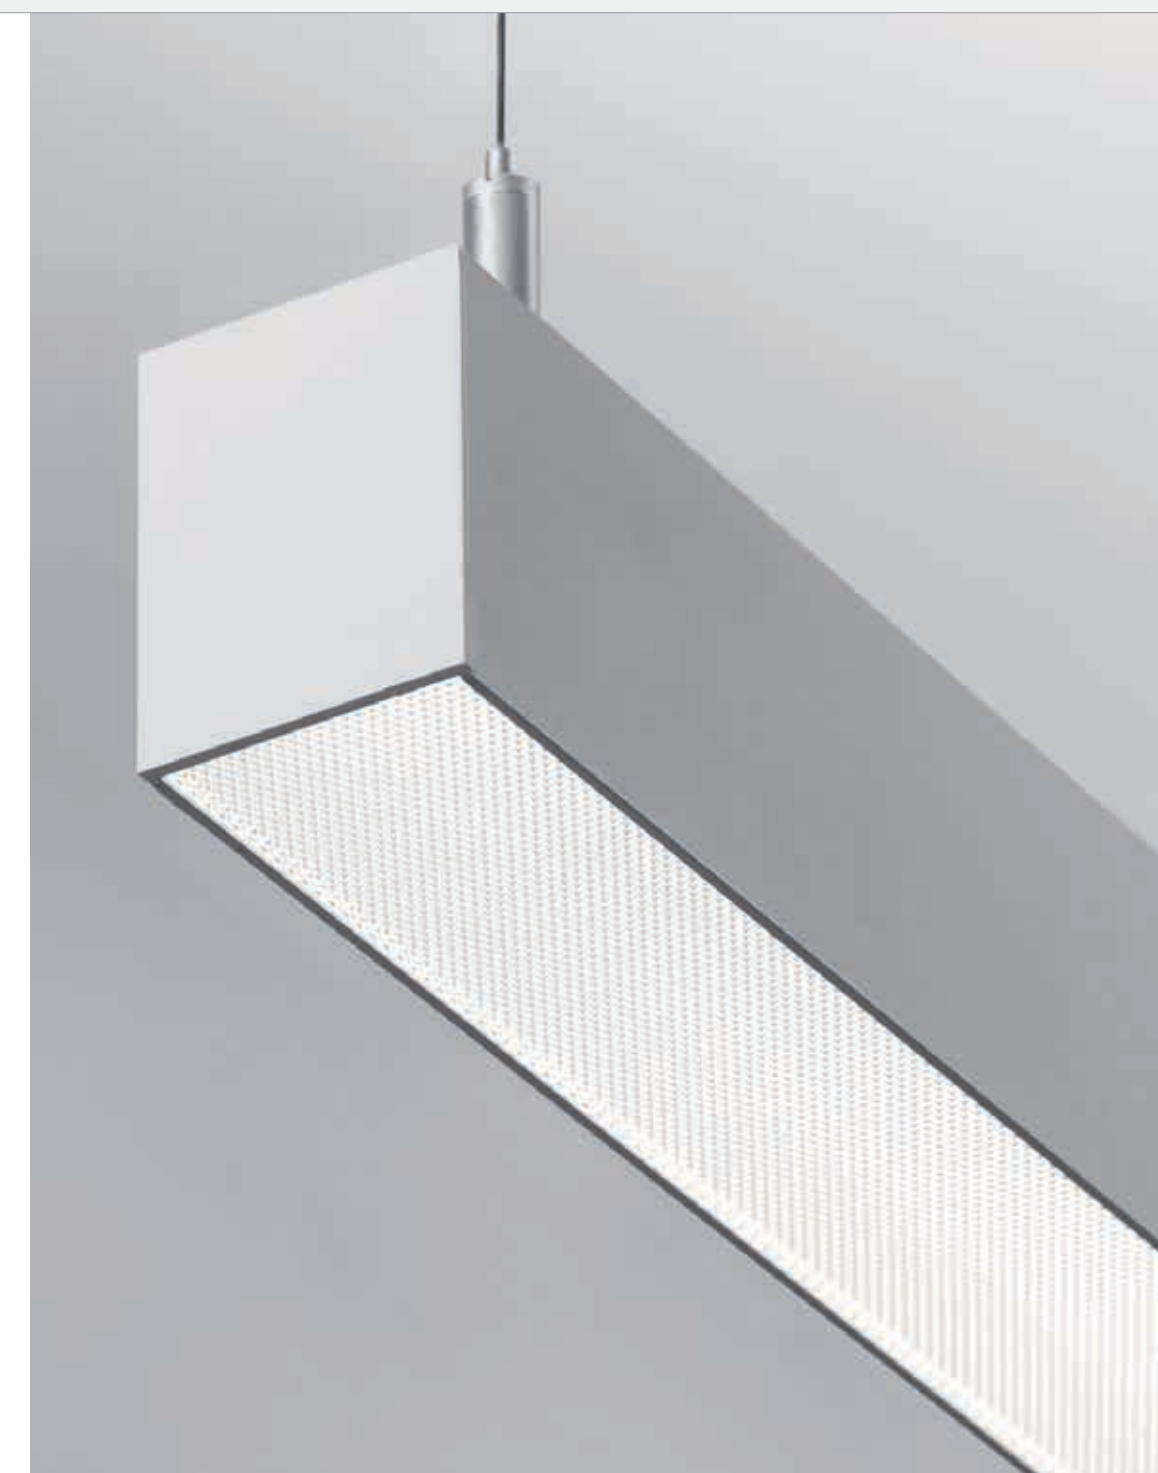

2244 × 47 × 59

Rohové svítidlo

596 × 596 × 59

d +100 mm

* u těchto svítidel je možné prodloužit jejich délku o 70 mm, 140 mm nebo 210 mm

Materiál
hliník
plast

Optický systém
nepřímá složka – opálový difuzor
plastová mřížka s nízkým UGR
opálový difuzor
mikroprisma